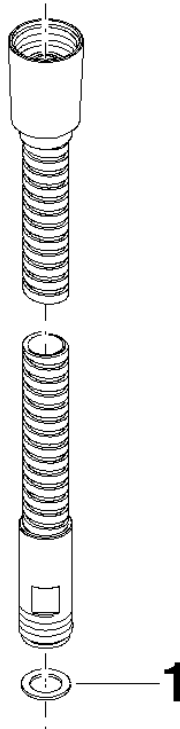

28 322 970

Passt zu: IMO, LULU, MADISON, MEM,
TARA, CL.1, LISSÉ, VAIA, META, CYO

	Schwarz matt	28 322 970-33
	Chrom	28 322 970-00
	Platin gebürstet	28 322 970-06
	Platin	28 322 970-08
	Messing (23kt Gold)	28 322 970-09
	Dark Brass matt	28 322 970-16
	Dark Chrome	28 322 970-19
	Light Gold	28 322 970-26
	Light Gold gebürstet	28 322 970-27
	Messing gebürstet (23kt Gold)	28 322 970-28
	Bronze gebürstet	28 322 970-42
	Champagne gebürstet (22kt Gold)	28 322 970-46
	Champagne (22kt Gold)	28 322 970-47
	Chrom gebürstet	28 322 970-93
	Dark Platinum gebürstet	28 322 970-99

Metall-Brauseschlauch 1/2" x 3/8" x 1750 mm - Schwarz matt

IMO

28 322 970

Metall-Brauseschlauch 1/2" x 3/8" x 1750 mm - Schwarz matt

IMO

28 322 970

Zertifikate

WRAS_2009048. ACS_20 ACC LY 738.

28 322 970

Ersatzteile für die
anderen
Oberflächenvarianten
finden Sie hier:
Chrom

Ersatzteilstückliste

Nr.	Artikelnummer	Benennung	Verbaumenge	Lieferzeit
1	90 14 20 026 00 90	Dichtung	1	2